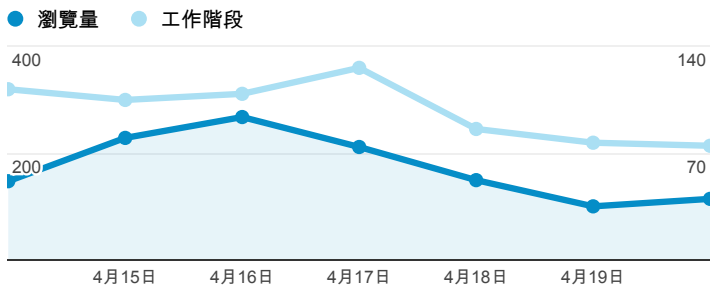

報表02_流量

2014年4月14日 - 2014年4月20日

所有工作階段
100.00%

瀏覽量和平均網頁停留時間

瀏覽量和造訪

瀏覽量和不重複瀏覽量

造訪和瀏覽量 (依 來源/媒介 分組)

| 來源/媒介 | 工作階段 | 瀏覽量 |
|----------------------------------|------|-----|
| tku.edu.tw / referral | 325 | 605 |
| google / organic | 193 | 245 |
| (direct) / (none) | 73 | 126 |
| eportfolio.tku.edu.tw / referral | 20 | 98 |
| yahoo / organic | 20 | 22 |
| acad.tku.edu.tw / referral | 13 | 14 |
| facebook.com / referral | 8 | 15 |
| ep.tku.edu.tw / referral | 6 | 41 |
| gdc.tku.edu.tw / referral | 6 | 7 |
| ask / organic | 4 | 6 |

造訪和新造訪率 (依 服務供應商 分組)

| 服務供應商 | 工作階段 | 瀏覽量 |
|--|------|-----|
| taipei taiwan | 300 | 551 |
| tamkang university | 124 | 334 |
| tfn media co. ltd. | 25 | 32 |
| chunghua telecom data communication business group | 20 | 24 |
| mobile business group | 18 | 23 |
| taiwan fixed network co. ltd. | 18 | 27 |
| panchiao taipei hsien taiwan | 15 | 15 |
| taiwan mobile co. ltd. | 13 | 14 |
| kbro co. ltd. | 11 | 14 |
| union broadband network | 10 | 26 |