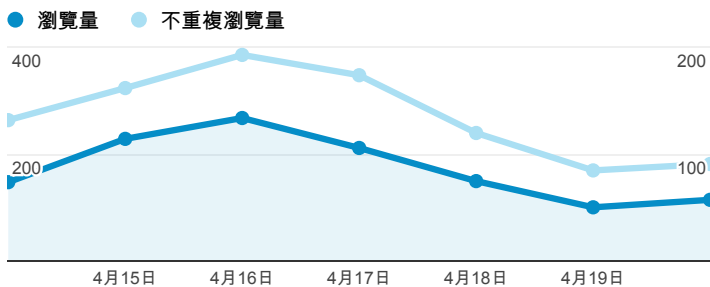

報表02_流量

2014年4月14日 - 2014年4月20日

所有工作階段
100.00%

瀏覽量和平均網頁停留時間

瀏覽量和造訪

瀏覽量和不重複瀏覽量

造訪和瀏覽量 (依 來源/媒介 分組)

| 來源/媒介 | 工作階段 | 瀏覽量 |
|----------------------------------|------|-----|
| tku.edu.tw / referral | 325 | 605 |
| google / organic | 193 | 245 |
| (direct) / (none) | 73 | 126 |
| eportfolio.tku.edu.tw / referral | 20 | 98 |
| yahoo / organic | 20 | 22 |
| acad.tku.edu.tw / referral | 13 | 14 |
| facebook.com / referral | 8 | 15 |
| ep.tku.edu.tw / referral | 6 | 41 |
| gdc.tku.edu.tw / referral | 6 | 7 |
| ask / organic | 4 | 6 |

造訪和新造訪率 (依 服務供應商 分組)

| 服務供應商 | 工作階段 | 瀏覽量 |
|--|------|-----|
| taipei taiwan | 300 | 551 |
| tamkang university | 124 | 334 |
| tfn media co. ltd. | 25 | 32 |
| chunghua telecom data communication business group | 20 | 24 |
| mobile business group | 18 | 23 |
| taiwan fixed network co. ltd. | 18 | 27 |
| panchiao taipei hsien taiwan | 15 | 15 |
| taiwan mobile co. ltd. | 13 | 14 |
| kbro co. ltd. | 11 | 14 |
| union broadband network | 10 | 26 |