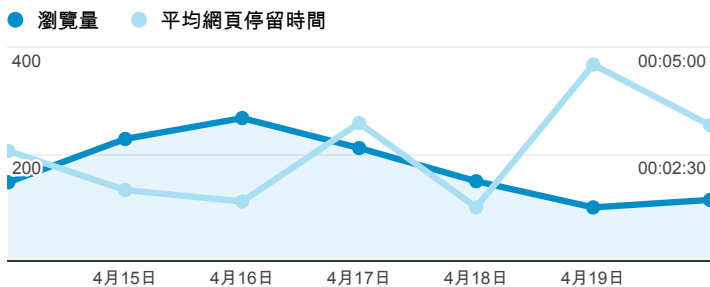

報表02_流量

2014年4月14日 - 2014年4月20日

所有工作階段
100.00%

瀏覽量和平均網頁停留時間

瀏覽量和造訪

瀏覽量和不重複瀏覽量

造訪和瀏覽量 (依 來源/媒介 分組)

| 來源/媒介 | 工作階段 | 瀏覽量 |
|----------------------------------|------|-----|
| tku.edu.tw / referral | 325 | 605 |
| google / organic | 193 | 245 |
| (direct) / (none) | 73 | 126 |
| eportfolio.tku.edu.tw / referral | 20 | 98 |
| yahoo / organic | 20 | 22 |
| acad.tku.edu.tw / referral | 13 | 14 |
| facebook.com / referral | 8 | 15 |
| ep.tku.edu.tw / referral | 6 | 41 |
| gdc.tku.edu.tw / referral | 6 | 7 |
| ask / organic | 4 | 6 |

造訪和新造訪率 (依 服務供應商 分組)

| 服務供應商 | 工作階段 | 瀏覽量 |
|--|------|-----|
| taipei taiwan | 300 | 551 |
| tamkang university | 124 | 334 |
| tfn media co. ltd. | 25 | 32 |
| chunghua telecom data communication business group | 20 | 24 |
| mobile business group | 18 | 23 |
| taiwan fixed network co. ltd. | 18 | 27 |
| panchiao taipei hsien taiwan | 15 | 15 |
| taiwan mobile co. ltd. | 13 | 14 |
| kbro co. ltd. | 11 | 14 |
| union broadband network | 10 | 26 |